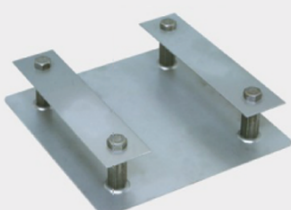

吊荷重：15kg

●その他薄型テレビハンガー用 別売部品

スラブ取付板

延長パイプ

[薄型テレビハンガー用パイプセット]

薄型テレビハンガー用パイプセット (スラブ取付板+延長パイプ)

長さ ()内は設定できる長さ	品番	価格(税抜)
L=370 (440・490・540・590) mm	CTP-450G	¥11,000
L=570 (640・690・740・790) mm	CTP-650G	
L=770 (840・890・940・990) mm	CTP-850G	
L=970 (1040・1090・1140・1190) mm	CTP-1050G	
L=1170 (1240・1290・1340・1390) mm	CTP-1250G	¥13,000
L=1370 (1440・1490・1540・1590) mm	CTP-1450G	

傾斜自在スラブ取付板 ¥18,000

スラブ埋込金具 ¥5,000

振止金具セット ¥21,500