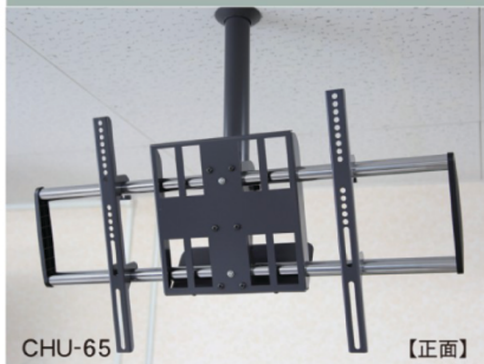

CHU薄型テレビハンガー

運賃別途

42～65 インチまで

小型から大型まで対応可能な
薄型ディスプレイハンガー!

- ・幅広い取付ピッチに対応。
- ・傾斜角度調整可能：20°

❶ 本体には天井化粧シーリングが
付属されています。

CHU-65 ¥80,000 (本体のみ価格)

42～65型まで対応
対応取付ピッチ：200×200
300×300
400×400

吊荷重：65kg

26～40 インチまで

CHU-40 ¥73,000 (本体のみ価格)

26～40型まで対応
対応取付ピッチ：100×100
200×200
300×300

吊荷重：65kg

～24 インチまで

CHU-24 ¥60,000 (本体のみ価格)

～24型まで対応
対応取付ピッチ：75×75
100×100

吊荷重：15kg

●その他薄型テレビハンガー用 別売部品

スラブ取付板

延長パイプ

[薄型テレビハンガー用パイプセット]

薄型テレビハンガー用パイプセット (スラブ取付板+延長パイプ)

長さ ()内は設定できる長さ	品番	価格(税抜)
L=370 (440・490・540・590) mm	CTP-450G	¥11,000
L=570 (640・690・740・790) mm	CTP-650G	
L=770 (840・890・940・990) mm	CTP-850G	
L=970 (1040・1090・1140・1190) mm	CTP-1050G	
L=1170 (1240・1290・1340・1390) mm	CTP-1250G	¥13,000
L=1370 (1440・1490・1540・1590) mm	CTP-1450G	