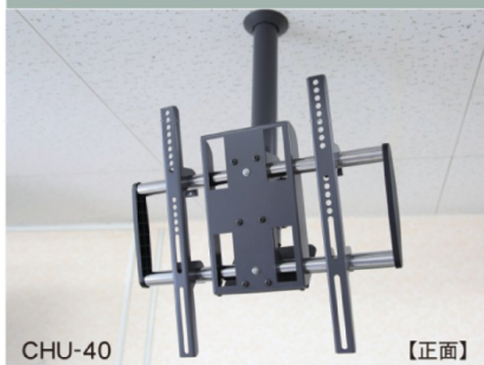

CHU薄型テレビハンガー

運賃別途

42～65 インチまで

小型から大型まで対応可能な
薄型ディスプレイハンガー!

- ・幅広い取付ピッチに対応。
- ・傾斜角度調整可能：20°

❶ 本体には天井化粧シーリングが
付属されています。

CHU-65 ¥80,000 (本体のみ価格)

42～65型まで対応
対応取付ピッチ：200×200
300×300
400×400

吊荷重：65kg

26～40 インチまで

CHU-40 ¥73,000 (本体のみ価格)

26～40型まで対応
対応取付ピッチ：100×100
200×200
300×300

吊荷重：65kg

～24 インチまで

CHU-24 ¥60,000 (本体のみ価格)

～24型まで対応
対応取付ピッチ：75×75
100×100

吊荷重：15kg

●その他薄型テレビハンガー用 別売部品

スラブ取付板

延長パイプ

[薄型テレビハンガー用パイプセット]

薄型テレビハンガー用パイプセット (スラブ取付板+延長パイプ)

長さ ()内は設定できる長さ	品番	価格(税抜)
L=370 (440・490・540・590) mm	CTP-450G	¥11,000
L=570 (640・690・740・790) mm	CTP-650G	
L=770 (840・890・940・990) mm	CTP-850G	
L=970 (1040・1090・1140・1190) mm	CTP-1050G	
L=1170 (1240・1290・1340・1390) mm	CTP-1250G	¥13,000
L=1370 (1440・1490・1540・1590) mm	CTP-1450G	