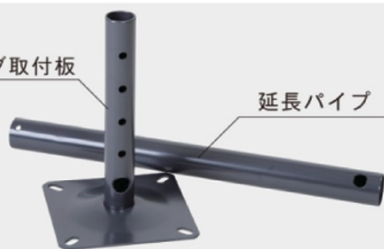

吊荷重：65kg

26～40 インチまで

CHU-40 ¥73,000 (本体のみ価格)

26～40型まで対応
対応取付ピッチ：100×100
200×200
300×300

吊荷重：65kg

～24 インチまで

CHU-24 ¥60,000 (本体のみ価格)

～24型まで対応
対応取付ピッチ：75×75
100×100

吊荷重：15kg

●その他薄型テレビハンガー用 別売部品

スラブ取付板

延長パイプ

[薄型テレビハンガー用パイプセット]

薄型テレビハンガー用パイプセット (スラブ取付板+延長パイプ)

長さ ()内は設定できる長さ	品番	価格(税抜)
L=370 (440・490・540・590) mm	CTP-450G	¥11,000
L=570 (640・690・740・790) mm	CTP-650G	
L=770 (840・890・940・990) mm	CTP-850G	
L=970 (1040・1090・1140・1190) mm	CTP-1050G	
L=1170 (1240・1290・1340・1390) mm	CTP-1250G	¥13,000
L=1370 (1440・1490・1540・1590) mm	CTP-1450G	